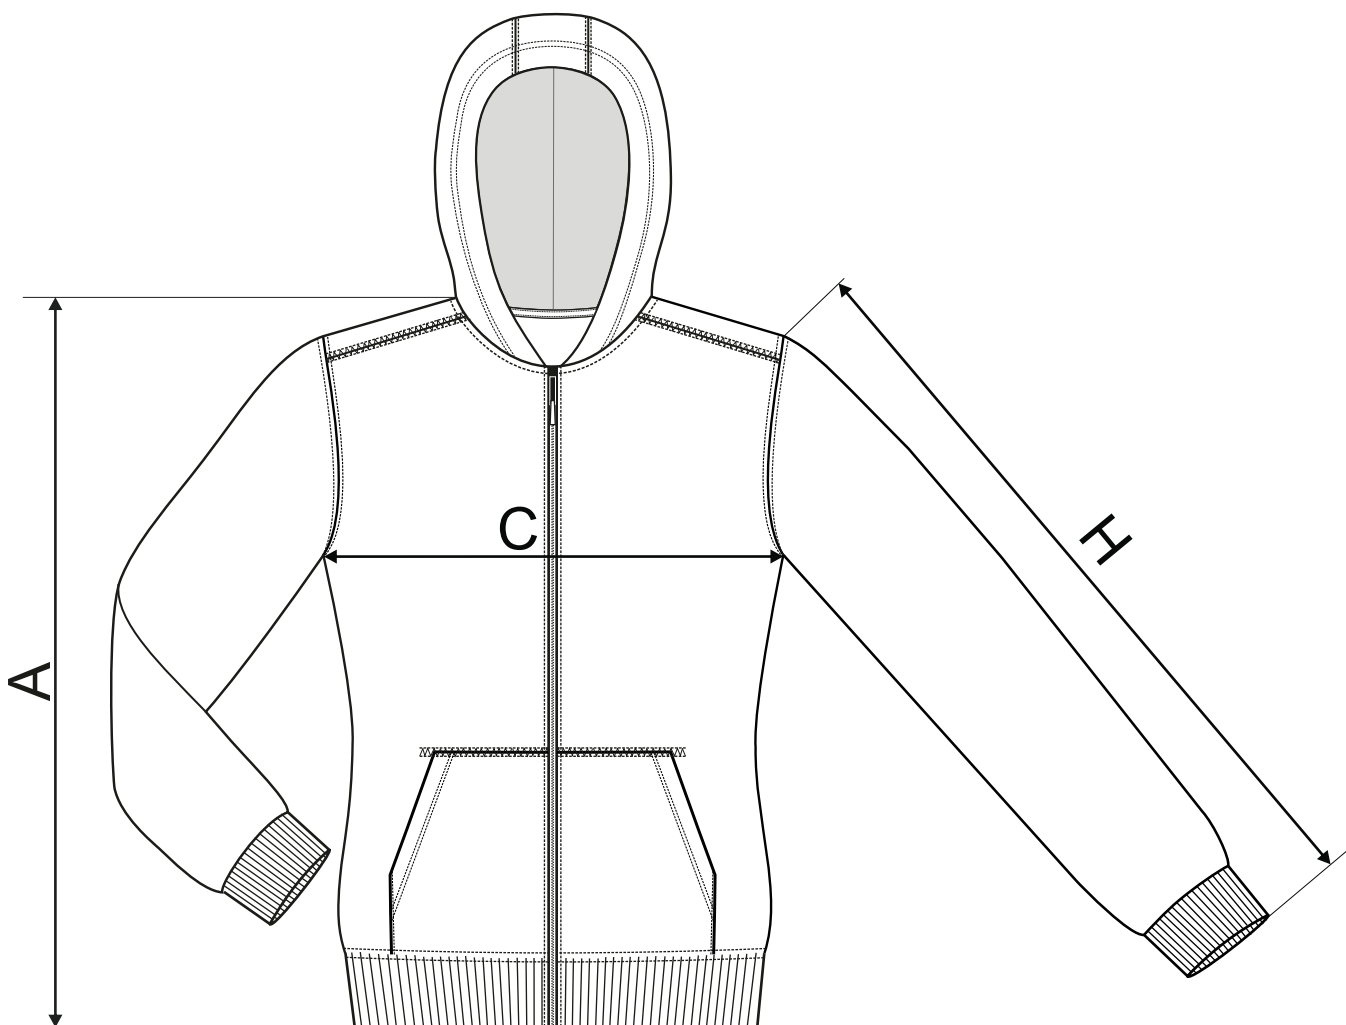

PÁNSKÁ MIKINA - ZIP

ROZMĚRY PRODUKTU

VELIKOST (CM)	S	M	L	XL	2XL	3XL
A	69	72	74	76	78	80
C	51	55	60	64	68	72
H	62	63	65	67	69	71

Všechny uvedené velikosti jsou uvedeny v cm. Přijatelná tolerance až +/- 7%.

DÁMSKÁ MIKINA

ROZMĚRY PRODUKTU

VELIKOST (CM)	XS	S	M	L	XL	2XL
A	63	65	67	69	71	73
C	44	48	52	56	61	66
H	69	71	73	75	77	79

Všechny uvedené velikosti jsou uvedeny v cm. Přijatelná tolerance až +/- 7%.

DÁMSKÁ MIKINA - ZIP

ROZMĚRY PRODUKTU

VELIKOST (CM)	XS	S	M	L	XL	2XL
A	64	65	67	69	72	75
C	44	48	52	56	61	67
H	61	62	63	64	66	67

Všechny uvedené velikosti jsou uvedeny v cm. Přijatelná tolerance až +/- 7%.

DÁMSKÁ MIKINA - ZIP