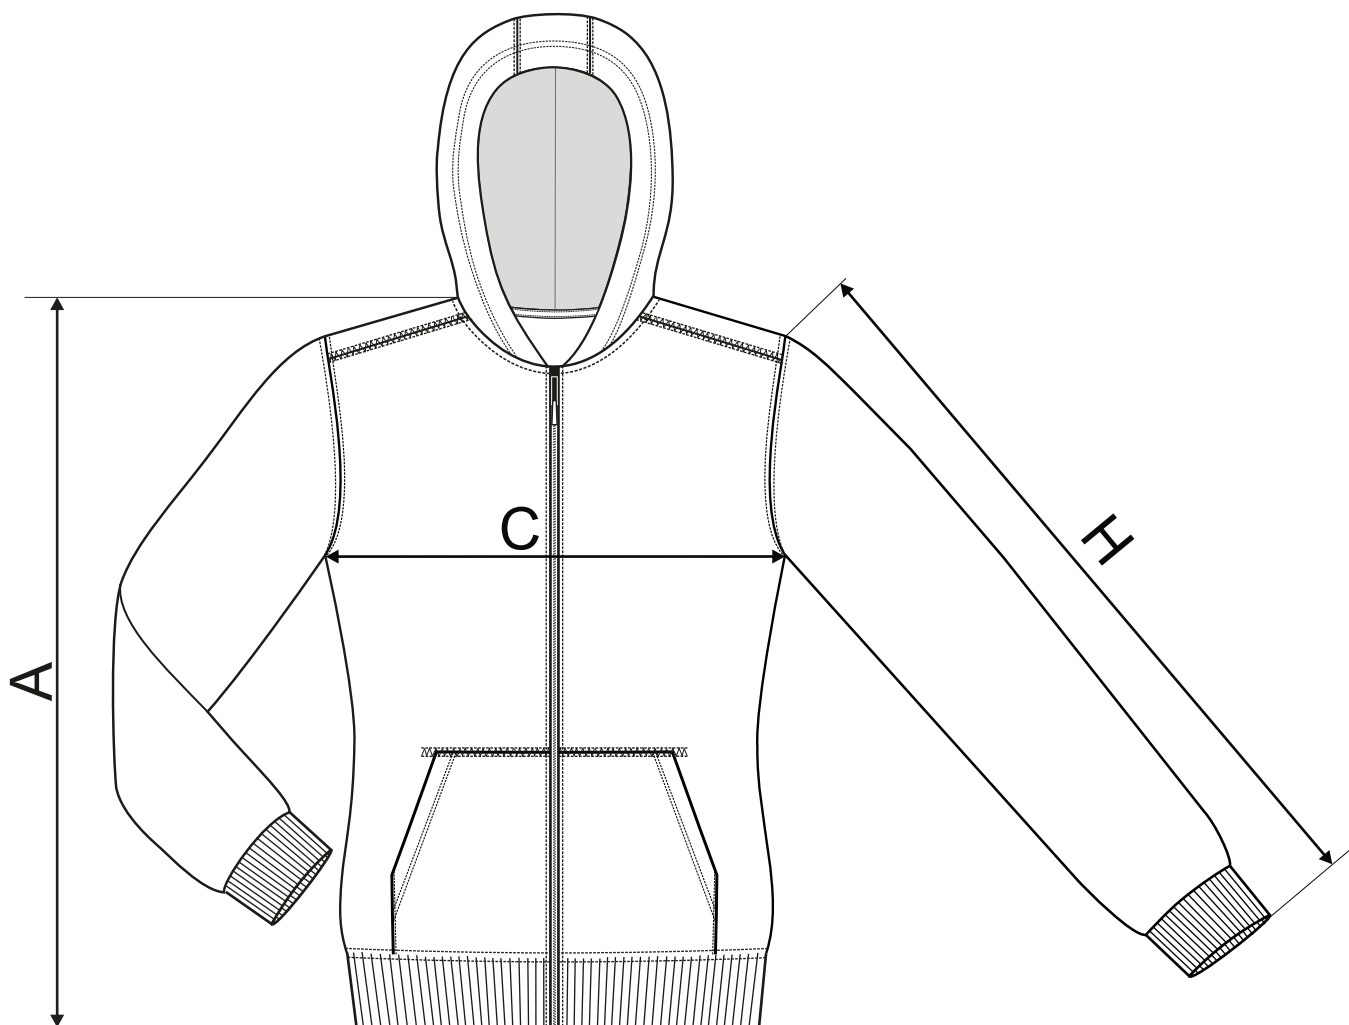

DÁMSKÉ TRIKO

ROZMĚRY PRODUKTU

VELIKOST (CM)	XS	S	M	L	XL	2XL
A	60	62	64	66	68	70
C	41	45	49	53	56	59
H	14	15	16	17	18	19

Všechny uvedené velikosti jsou uvedeny v cm. Přijatelná tolerance až +/- 7%.

PÁNSKÁ MIKINA - KAPUCA

VELIKOST (CM)	4	6	8	10	12	roky
A	42	46	52	58	64	
C	33	36	40	42	44	
H	10	12	15	15	17	

Všechny uvedené velikosti jsou uvedeny v cm. Přijatelná tolerance až +/- 5%.

DĚTSKÁ MIKINA

ROZMĚRY PRODUKTU

VELIKOST (CM)	10	12	roky
A	58	64	
C	42	46	
H	54	56	

Všechny uvedené velikosti jsou uvedeny v cm. Přijatelná tolerance až +/- 7%.

DĚTSKÁ MIKINA - KAPUCA

ROZMĚRY PRODUKTU

VELIKOST (CM)	6	8	10	12	roky
A	47	53	59	64	
C	35	39	43	47	
H	45	51	57	62	

Všechny uvedené velikosti jsou uvedeny v cm. Přijatelná tolerance až +/- 7%.

PÁNSKÁ MIKINA

ROZMĚRY PRODUKTU

VELIKOST (CM)	S	M	L	XL	2XL	3XL	4XL
A	72	74	76	78	80	82	84
C	52	56	60	64	68,5	74,5	80,5
H	63	65	67	69	71	73	75

Všechny uvedené velikosti jsou uvedeny v cm. Přijatelná tolerance až +/- 7%.