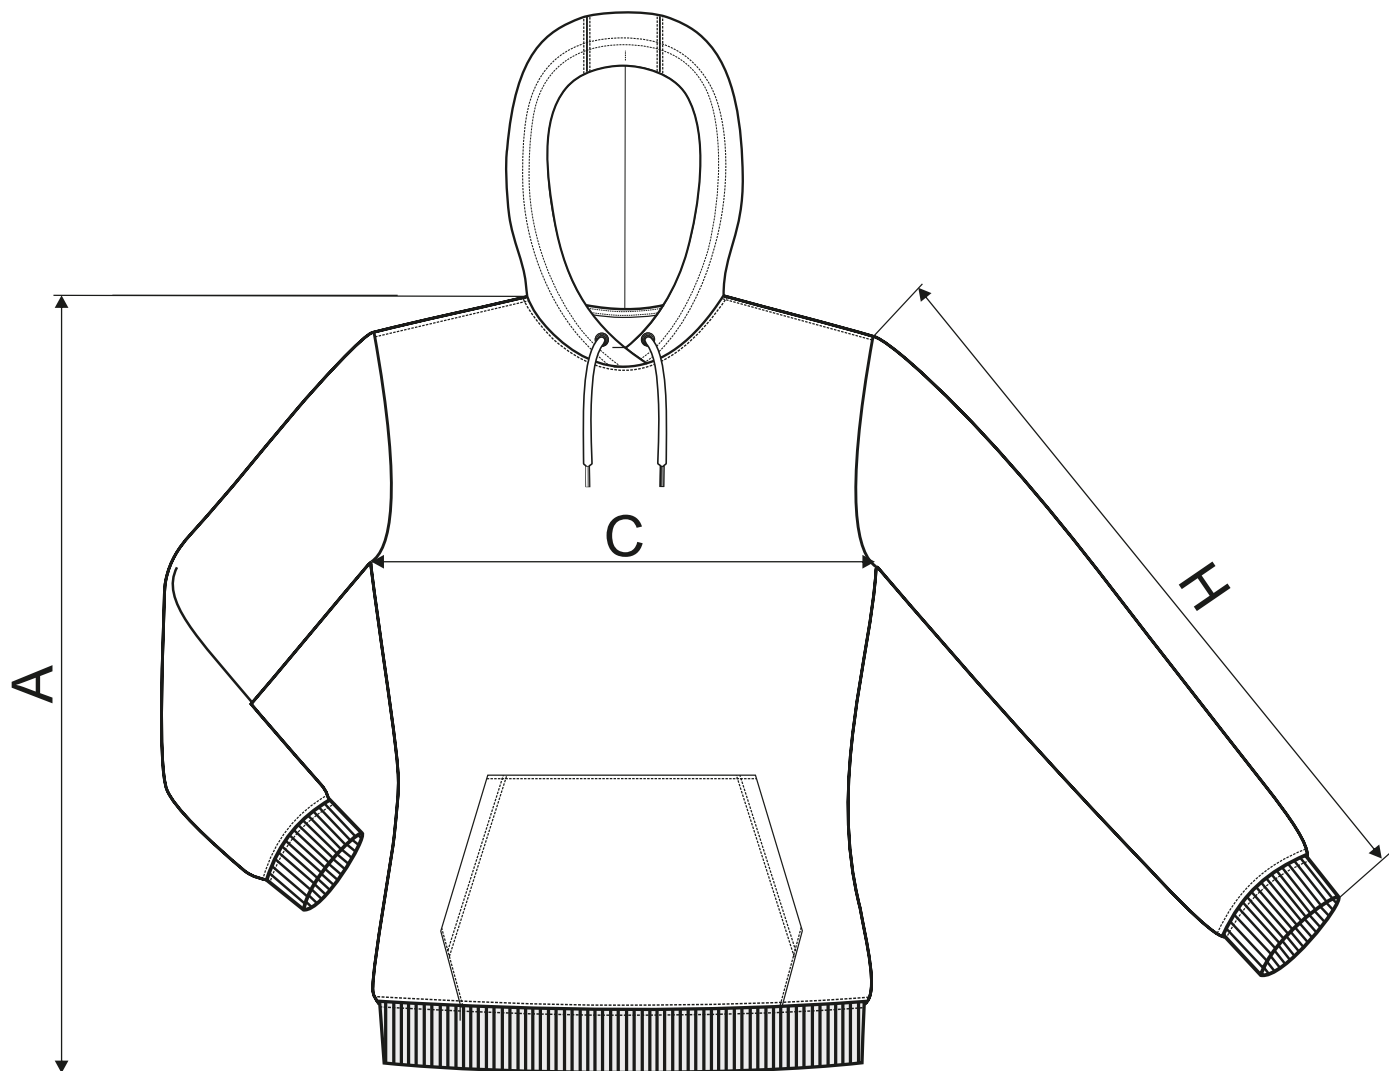

DÁMSKÉ TRIKO

ROZMĚRY PRODUKTU

VELIKOST (CM)	XS	S	M	L	XL	2XL
A	60	62	64	66	68	70
C	41	45	49	53	56	59
H	14	15	16	17	18	19

Všechny uvedené velikosti jsou uvedeny v cm. Přijatelná tolerance až +/- 7%.

PÁNSKÁ MIKINA - KAPUCA

ROZMĚRY PRODUKTU

VELIKOST (CM)	S	M	L	XL	2XL	3XL
A	70	72	74	76	78	80
C	51	55	60	64	68	72
H	64	66	68	70	72	73

Všechny uvedené velikosti jsou uvedeny v cm. Přijatelná tolerance až +/- 5%.

DÁMSKÁ MIKINA - KAPUCA

ROZMĚRY PRODUKTU

VELIKOST (CM)	XS	S	M	L	XL	2XL
A	64	65	67	69	72	75
C	44	48	52	56	61	67
H	61	62	63	64	66	67

Všechny uvedené velikosti jsou uvedeny v cm. Přijatelná tolerance až +/- 7%.

DĚTSKÁ TRIKA

ROZMĚRY PRODUKTU

VELIKOST (CM)	4	6	8	10	12	roky
A	42	46	52	58	64	
C	33	36	40	42	44	
H	10	12	15	15	17	

Všechny uvedené velikosti jsou uvedeny v cm. Přijatelná tolerance až +/- 5%.

DĚTSKÁ MIKINA

ROZMĚRY PRODUKTU

VELIKOST (CM)	10	12	roky
A	58	64	
C	42	46	
H	54	56	