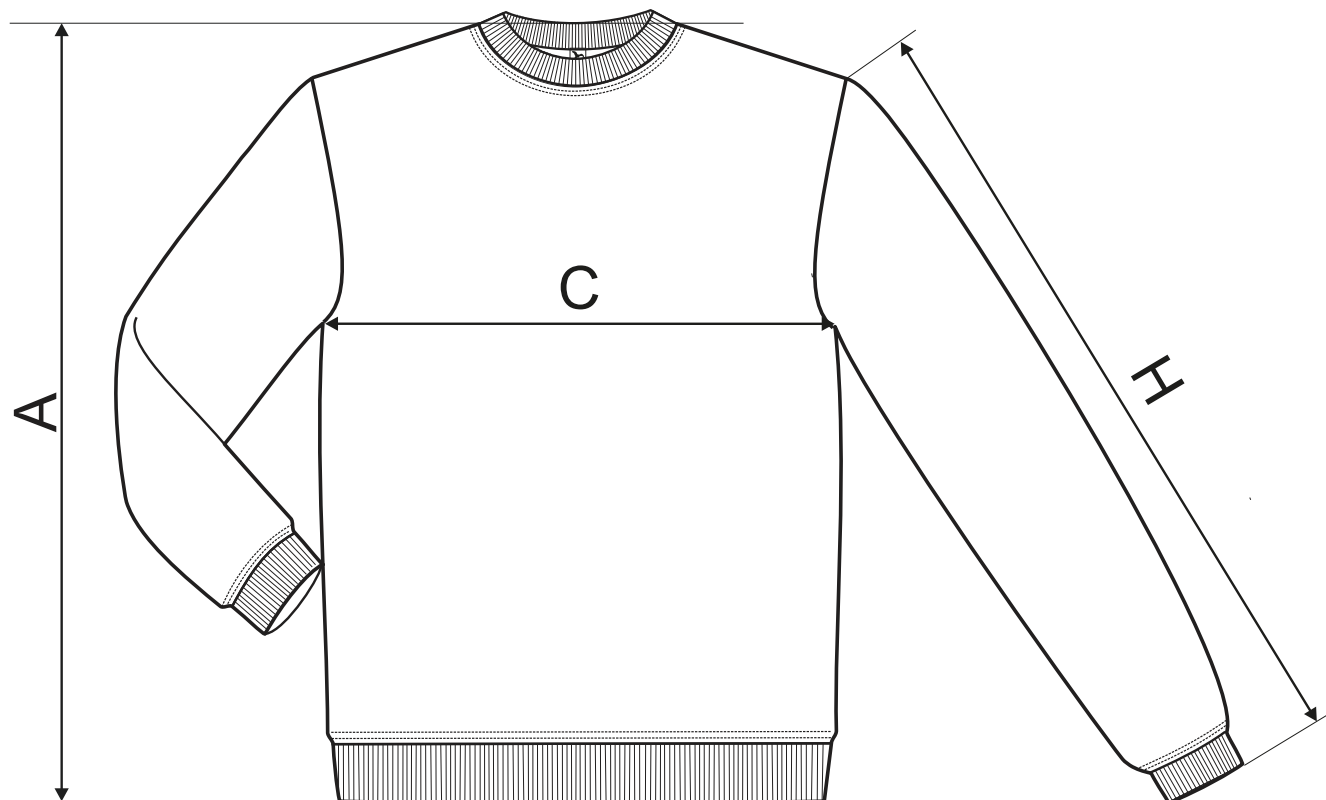

VELIKOST (CM)	4	6	8	10	12	roky
A	42	46	52	58	64	
C	33	36	40	42	44	
H	10	12	15	15	17	

Všechny uvedené velikosti jsou uvedeny v cm. Přijatelná tolerance až +/- 5%.

DĚTSKÁ MIKINA

ROZMĚRY PRODUKTU

VELIKOST (CM)	10	12	roky
A	58	64	
C	42	46	
H	54	56	

Všechny uvedené velikosti jsou uvedeny v cm. Přijatelná tolerance až +/- 7%.

DĚTSKÁ MIKINA - KAPUCA

ROZMĚRY PRODUKTU

VELIKOST (CM)	6	8	10	12	roky
A	47	53	59	64	
C	35	39	43	47	
H	45	51	57	62	

Všechny uvedené velikosti jsou uvedeny v cm. Přijatelná tolerance až +/- 7%.

PÁNSKÁ MIKINA

ROZMĚRY PRODUKTU

VELIKOST (CM)	S	M	L	XL	2XL	3XL	4XL
A	72	74	76	78	80	82	84
C	52	56	60	64	68,5	74,5	80,5
H	63	65	67	69	71	73	75

Všechny uvedené velikosti jsou uvedeny v cm. Přijatelná tolerance až +/- 7%.

PÁNSKÁ MIKINA - ZIP

ROZMĚRY PRODUKTU

VELIKOST (CM)	S	M	L	XL	2XL	3XL
A	69	72	74	76	78	80
C	51	55	60	64	68	72
H	62	63	65	67	69	71

Všechny uvedené velikosti jsou uvedeny v cm. Přijatelná tolerance až +/- 7%.