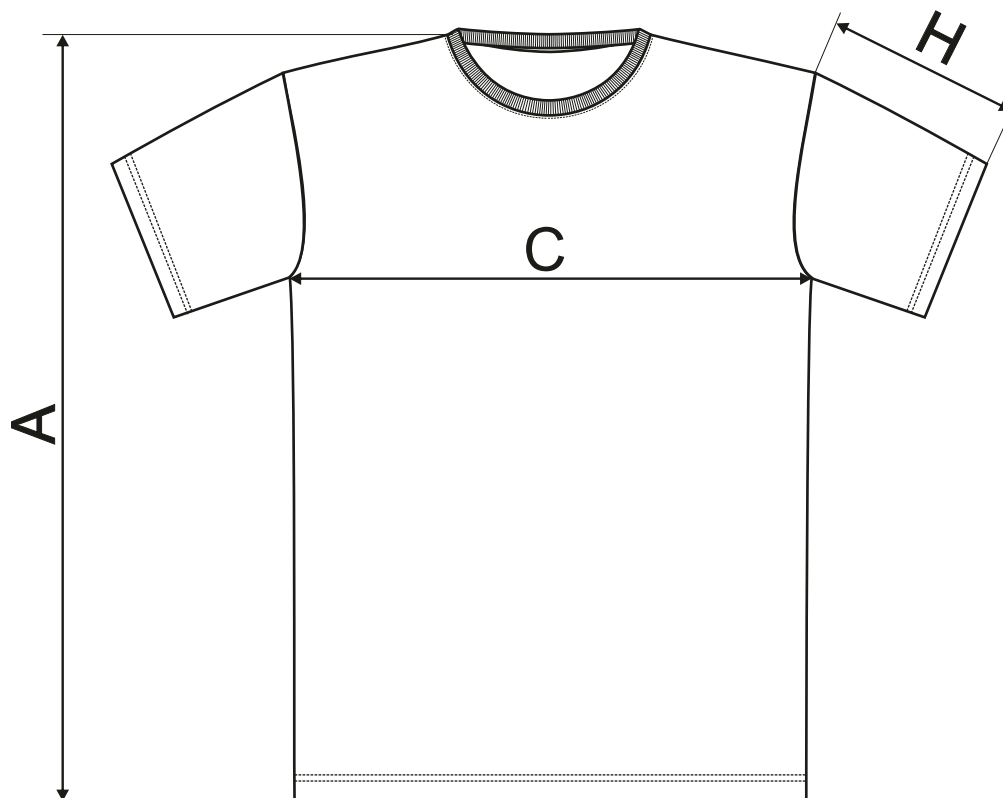

DÁMSKÉ TRIKO

ROZMĚRY PRODUKTU

VELIKOST (CM)	XS	S	M	L	XL	2XL
A	60	62	64	66	68	70
C	41	45	49	53	56	59
H	14	15	16	17	18	19

Všechny uvedené velikosti jsou uvedeny v cm. Přijatelná tolerance až +/- 7%.

PÁNSKÁ MIKINA - KAPUCA

ROZMĚRY PRODUKTU

VELIKOST (CM)	S	M	L	XL	2XL	3XL
A	70	72	74	76	78	80
C	51	55	60	64	68	72
H	64	66	68	70	72	73

Všechny uvedené velikosti jsou uvedeny v cm. Přijatelná tolerance až +/- 5%.

DÁMSKÁ MIKINA - KAPUCA

ROZMĚRY PRODUKTU

VELIKOST (CM)	XS	S	M	L	XL	2XL
A	64	65	67	69	72	75
C	44	48	52	56	61	67
H	61	62	63	64	66	67

Všechny uvedené velikosti jsou uvedeny v cm. Přijatelná tolerance až +/- 7%.

DĚTSKÁ TRIKA

ROZMĚRY PRODUKTU

VELIKOST (CM)	4	6	8	10	12	roky
A	42	46	52	58	64	
C	33	36	40	42	44	
H	10	12	15	15	17	

Všechny uvedené velikosti jsou uvedeny v cm. Přijatelná tolerance až +/- 5%.

DĚTSKÁ MIKINA

ROZMĚRY PRODUKTU

VELIKOST (CM)	10	12	roky
A	58	64	
C	42	46	
H	54	56	