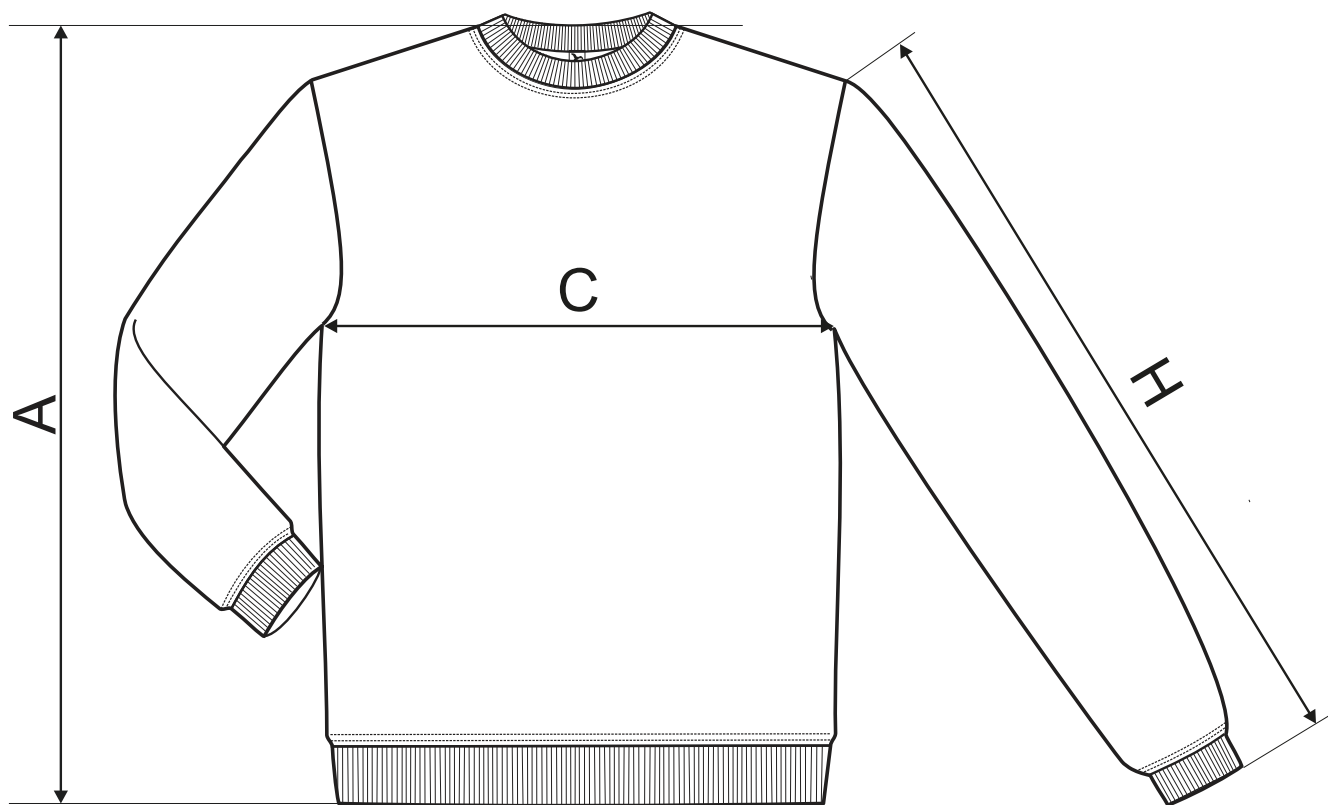

ROZMĚRY PRODUKTU

VELIKOST (CM)	XS	S	M	L	XL	2XL
A	64	65	67	69	72	75
C	44	48	52	56	61	67
H	61	62	63	64	66	67

Všechny uvedené velikosti jsou uvedeny v cm. Přijatelná tolerance až +/- 7%.

DĚTSKÁ TRIKA

ROZMĚRY PRODUKTU

VELIKOST (CM)	4	6	8	10	12	roky
A	42	46	52	58	64	
C	33	36	40	42	44	
H	10	12	15	15	17	

Všechny uvedené velikosti jsou uvedeny v cm. Přijatelná tolerance až +/- 5%.

DĚTSKÁ MIKINA

ROZMĚRY PRODUKTU

VELIKOST (CM)	10	12	roky
A	58	64	
C	42	46	
H	54	56	

Všechny uvedené velikosti jsou uvedeny v cm. Přijatelná tolerance až +/- 7%.

DĚTSKÁ MIKINA - KAPUCA

ROZMĚRY PRODUKTU

VELIKOST (CM)	6	8	10	12	roky
A	47	53	59	64	
C	35	39	43	47	
H	45	51	57	62	

Všechny uvedené velikosti jsou uvedeny v cm. Přijatelná tolerance až +/- 7%.