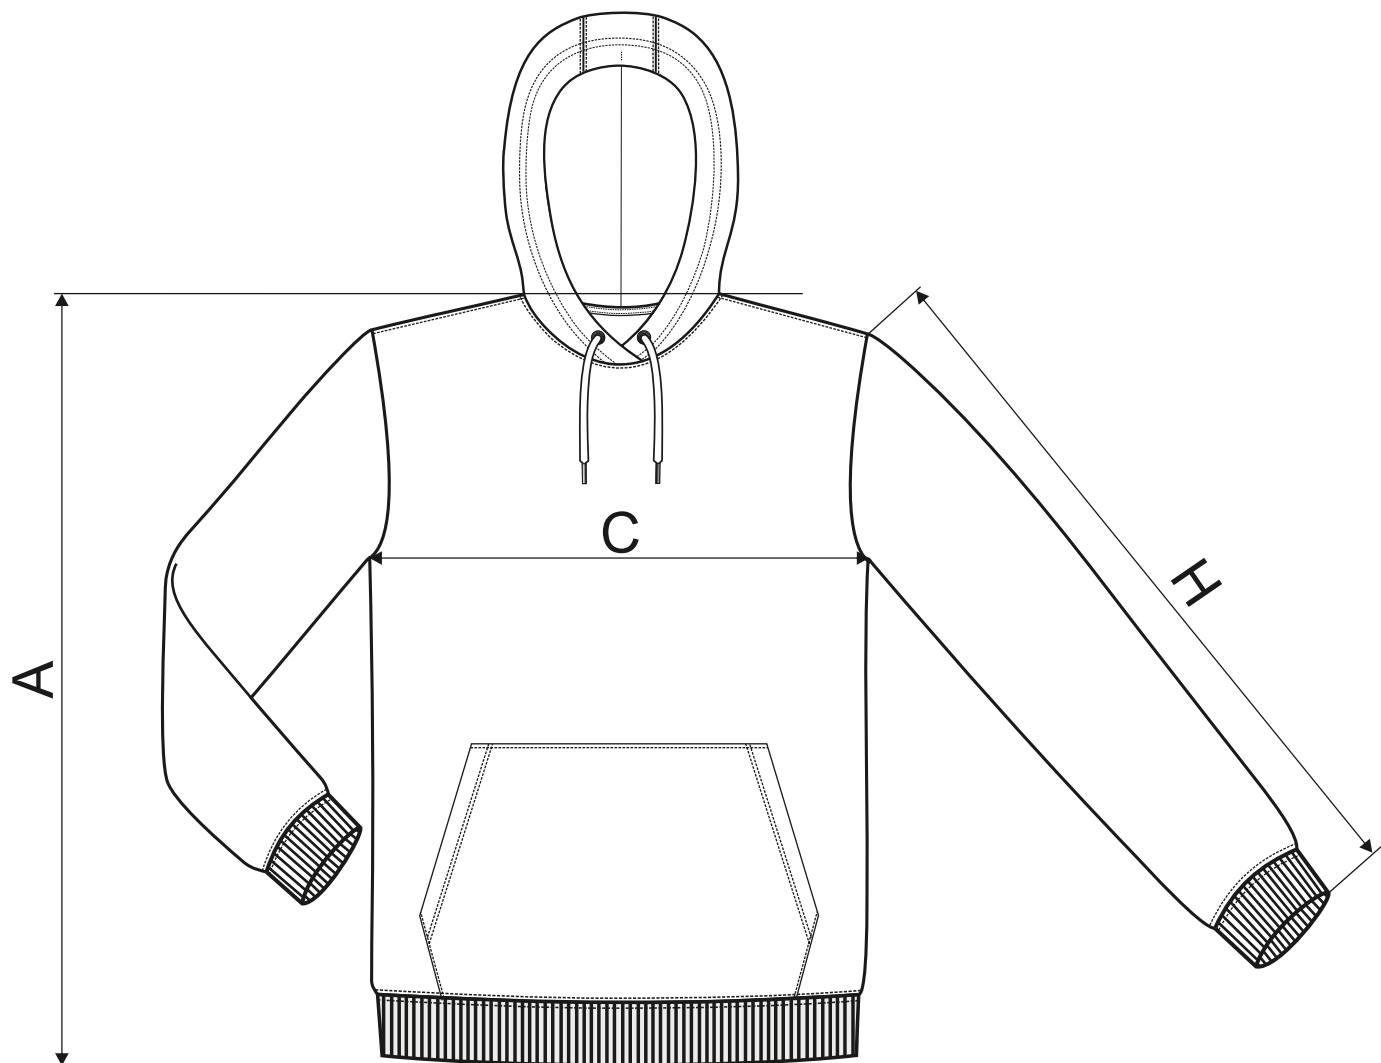

PÁNSKÉ TRIKO

ROZMĚRY PRODUKTU

VELIKOST (CM)	XS	S	M	L	XL	2XL	3XL	4XL
A	64	66	70	74	76	78	82	86
C	44	48	52	55	58	61	65	69
H	20	21	22	23	24	25	26	27

Všechny uvedené velikosti jsou uvedeny v cm. Přijatelná tolerance až +/- 7%.

DÁMSKÉ TRIKO

ROZMĚRY PRODUKTU

VELIKOST (CM)	XS	S	M	L	XL	2XL
A	60	62	64	66	68	70
C	41	45	49	53	56	59
H	14	15	16	17	18	19

Všechny uvedené velikosti jsou uvedeny v cm. Přijatelná tolerance až +/- 7%.

PÁNSKÁ MIKINA - KAPUCA

ROZMĚRY PRODUKTU

VELIKOST (CM)	S	M	L	XL	2XL	3XL
A	70	72	74	76	78	80
C	51	55	60	64	68	72
H	64	66	68	70	72	73

Všechny uvedené velikosti jsou uvedeny v cm. Přijatelná tolerance až +/- 5%.

DÁMSKÁ MIKINA - KAPUCA

ROZMĚRY PRODUKTU

VELIKOST (CM)	XS	S	M	L	XL	2XL
A	64	65	67	69	72	75
C	44	48	52	56	61	67
H	61	62	63	64	66	67

Všechny uvedené velikosti jsou uvedeny v cm. Přijatelná tolerance až +/- 7%.

DĚTSKÁ TRIKA

ROZMĚRY PRODUKTU