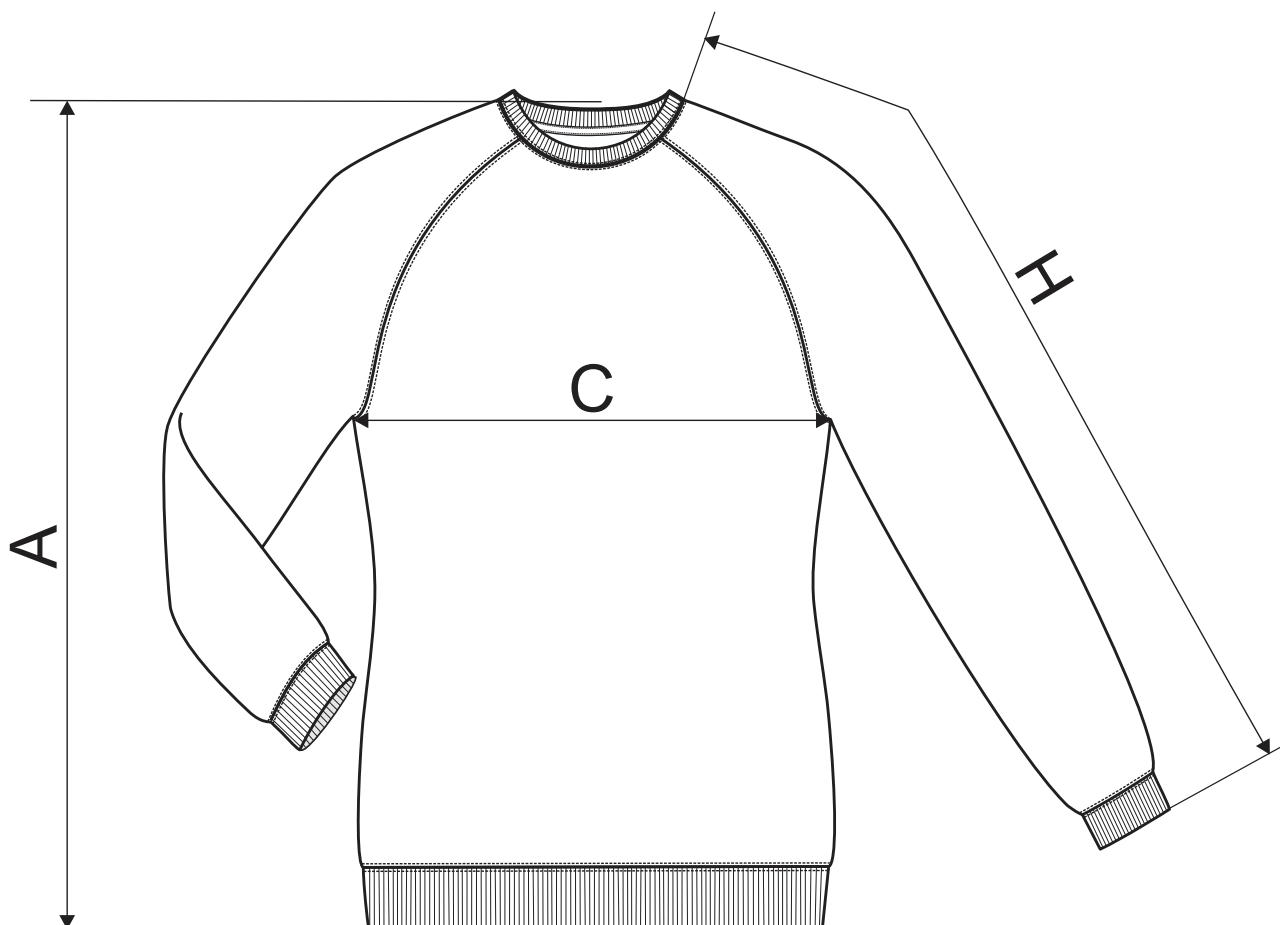

PÁNSKÁ MIKINA

ROZMĚRY PRODUKTU

VELIKOST (CM)	S	M	L	XL	2XL	3XL	4XL
A	72	74	76	78	80	82	84
C	52	56	60	64	68,5	74,5	80,5
H	63	65	67	69	71	73	75

Všechny uvedené velikosti jsou uvedeny v cm. Přijatelná tolerance až +/- 7%.

PÁNSKÁ MIKINA - ZIP

ROZMĚRY PRODUKTU

VELIKOST (CM)	S	M	L	XL	2XL	3XL
A	69	72	74	76	78	80
C	51	55	60	64	68	72
H	62	63	65	67	69	71

Všechny uvedené velikosti jsou uvedeny v cm. Přijatelná tolerance až +/- 7%.

DÁMSKÁ MIKINA

ROZMĚRY PRODUKTU

VELIKOST (CM)	XS	S	M	L	XL	2XL
A	63	65	67	69	71	73
C	44	48	52	56	61	66
H	69	71	73	75	77	79

Všechny uvedené velikosti jsou uvedeny v cm. Přijatelná tolerance až +/- 7%.

DÁMSKÁ MIKINA - ZIP

ROZMĚRY PRODUKTU

VELIKOST (CM)	XS	S	M	L	XL	2XL
A	64	65	67	69	72	75
C	44	48	52	56	61	67
H	61	62	63	64	66	67

Všechny uvedené velikosti jsou uvedeny v cm. Přijatelná tolerance až +/- 7%.

DÁMSKÁ MIKINA - ZIP