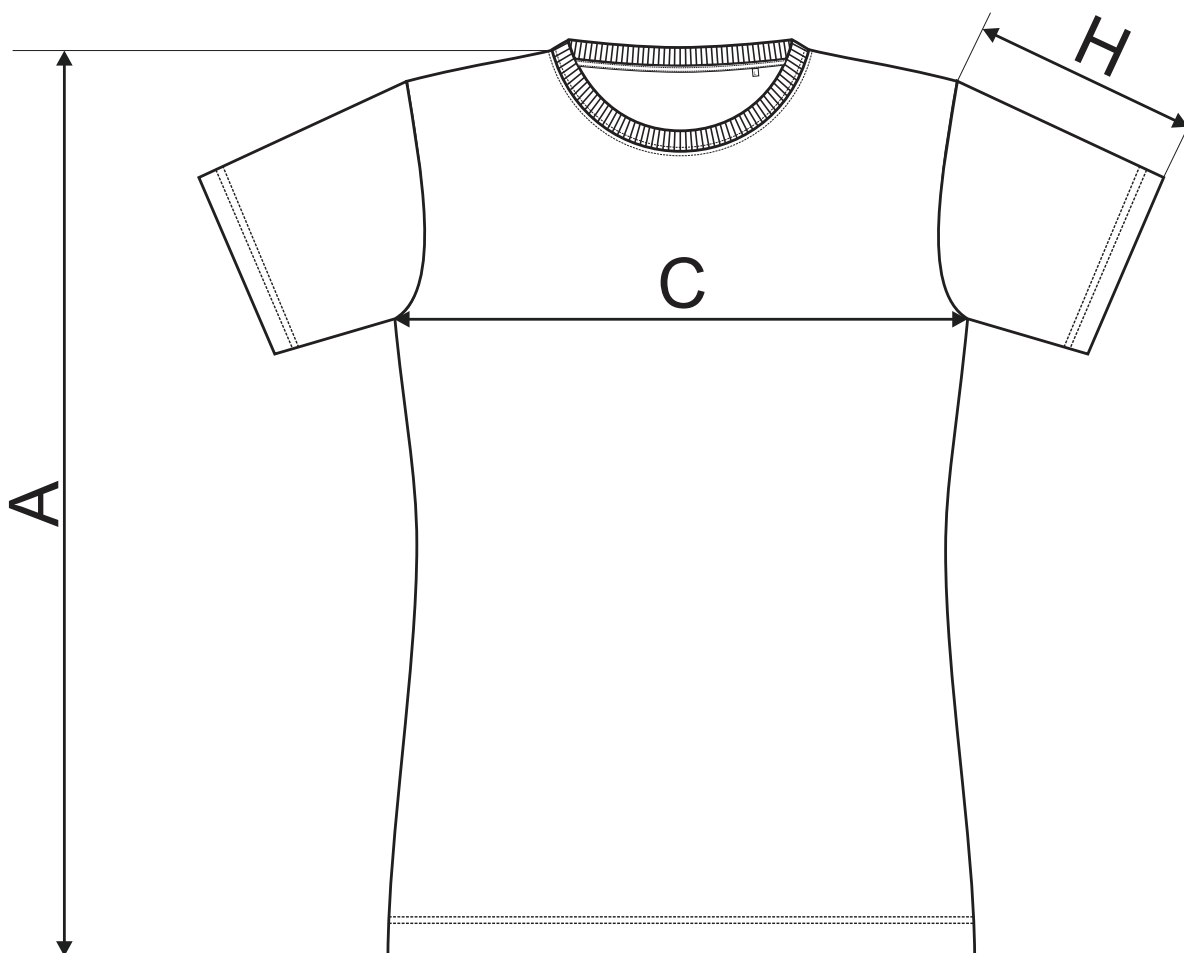

PÁNSKÉ TRIKO

ROZMĚRY PRODUKTU

VELIKOST (CM)	XS	S	M	L	XL	2XL	3XL	4XL
A	64	66	70	74	76	78	82	86
C	44	48	52	55	58	61	65	69
H	20	21	22	23	24	25	26	27

Všechny uvedené velikosti jsou uvedeny v cm. Přijatelná tolerance až +/- 7%.

DÁMSKÉ TRIKO

ROZMĚRY PRODUKTU

VELIKOST (CM)	XS	S	M	L	XL	2XL
A	60	62	64	66	68	70
C	41	45	49	53	56	59
H	14	15	16	17	18	19

Všechny uvedené velikosti jsou uvedeny v cm. Přijatelná tolerance až +/- 7%.

PÁNSKÁ MIKINA - KAPUCA

ROZMĚRY PRODUKTU

VELIKOST (CM)	S	M	L	XL	2XL	3XL
A	70	72	74	76	78	80
C	51	55	60	64	68	72
H	64	66	68	70	72	73

Všechny uvedené velikosti jsou uvedeny v cm. Přijatelná tolerance až +/- 5%.

DÁMSKÁ MIKINA - KAPUCA

VELIKOST (CM)	4	6	8	10	12	roky
A	42	46	52	58	64	
C	33	36	40	42	44	
H	10	12	15	15	17	

Všechny uvedené velikosti jsou uvedeny v cm. Přijatelná tolerance až +/- 5%.

DĚTSKÁ MIKINA

ROZMĚRY PRODUKTU

VELIKOST (CM)	10	12	roky
A	58	64	
C	42	46	
H	54	56	