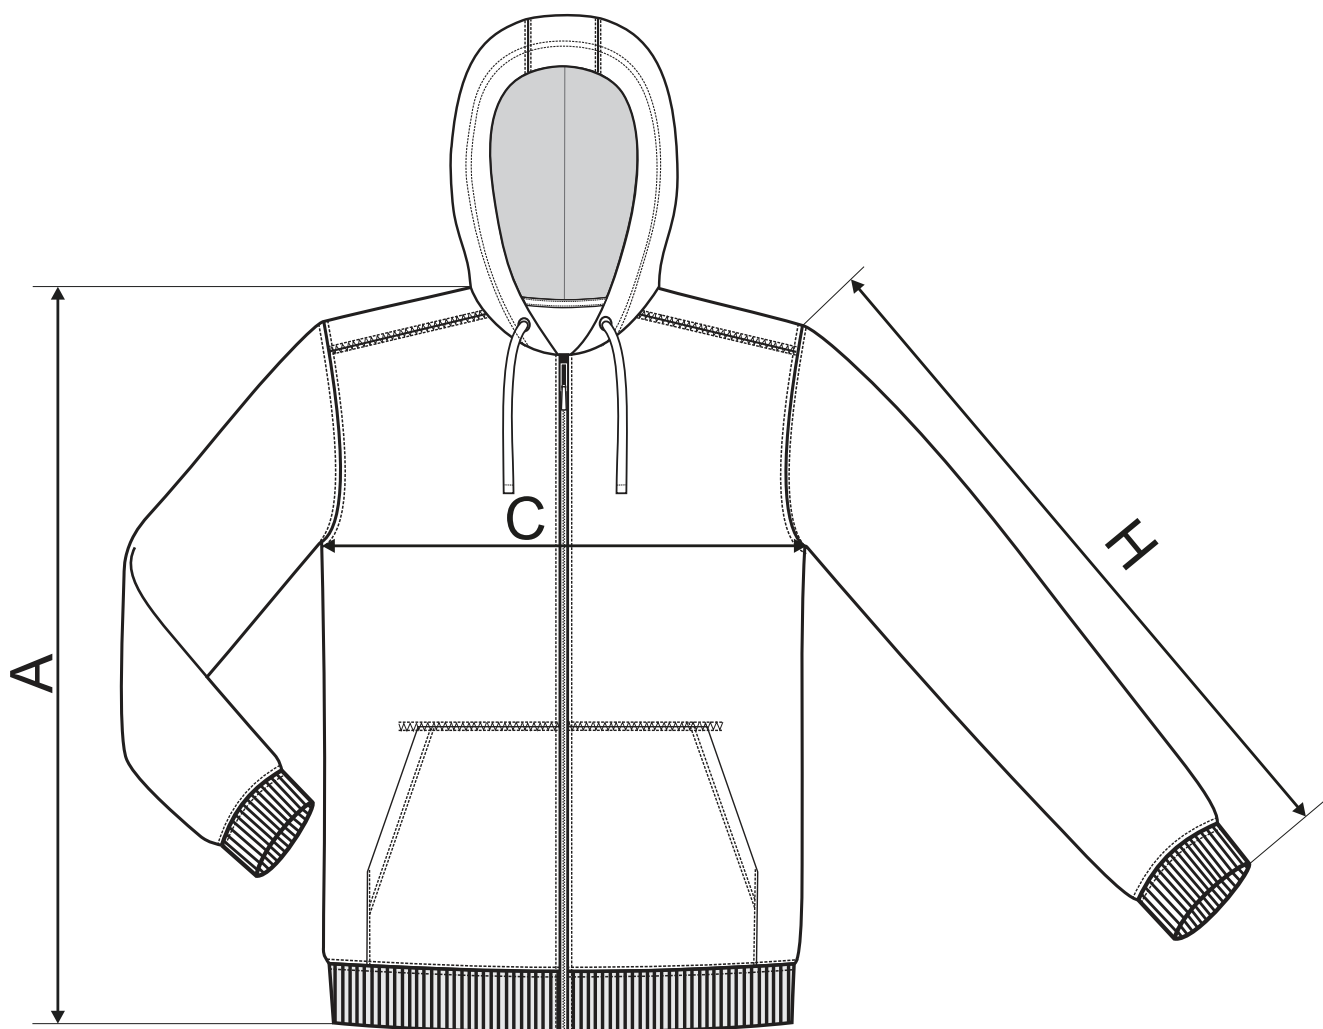

ROZMĚRY PRODUKTU

VELIKOST (CM)	S	M	L	XL	2XL	3XL
A	69	72	74	76	78	80
C	51	55	60	64	68	72
H	62	63	65	67	69	71

Všechny uvedené velikosti jsou uvedeny v cm. Přijatelná tolerance až +/- 7%.