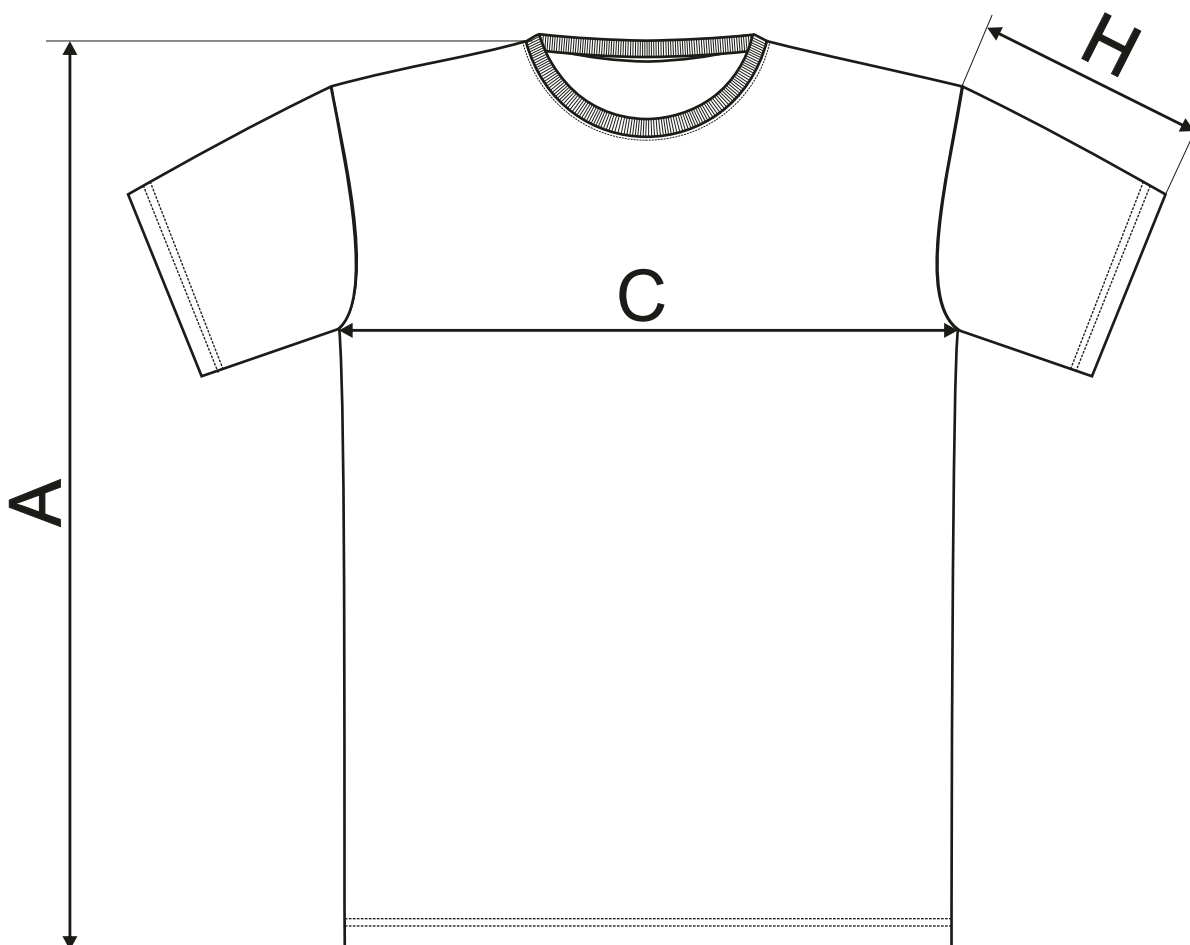

PÁNSKÉ TRIKO

ROZMĚRY PRODUKTU

VELIKOST (CM)	XS	S	M	L	XL	2XL	3XL	4XL
A	64	66	70	74	76	78	82	86
C	44	48	52	55	58	61	65	69
H	20	21	22	23	24	25	26	27

Všechny uvedené velikosti jsou uvedeny v cm. Přijatelná tolerance až +/- 7%.

DÁMSKÉ TRIKO

ROZMĚRY PRODUKTU

VELIKOST (CM)	XS	S	M	L	XL	2XL
A	60	62	64	66	68	70
C	41	45	49	53	56	59
H	14	15	16	17	18	19

Všechny uvedené velikosti jsou uvedeny v cm. Přijatelná tolerance až +/- 7%.

PÁNSKÁ MIKINA - KAPUCA

ROZMĚRY PRODUKTU

VELIKOST (CM)	S	M	L	XL	2XL	3XL
A	70	72	74	76	78	80
C	51	55	60	64	68	72
H	64	66	68	70	72	73

Všechny uvedené velikosti jsou uvedeny v cm. Přijatelná tolerance až +/- 5%.

DÁMSKÁ MIKINA - KAPUCA

ROZMĚRY PRODUKTU

VELIKOST (CM)	XS	S	M	L	XL	2XL
A	64	65	67	69	72	75
C	44	48	52	56	61	67
H	61	62	63	64	66	67

Všechny uvedené velikosti jsou uvedeny v cm. Přijatelná tolerance až +/- 7%.

DĚTSKÁ TRIKA

ROZMĚRY PRODUKTU